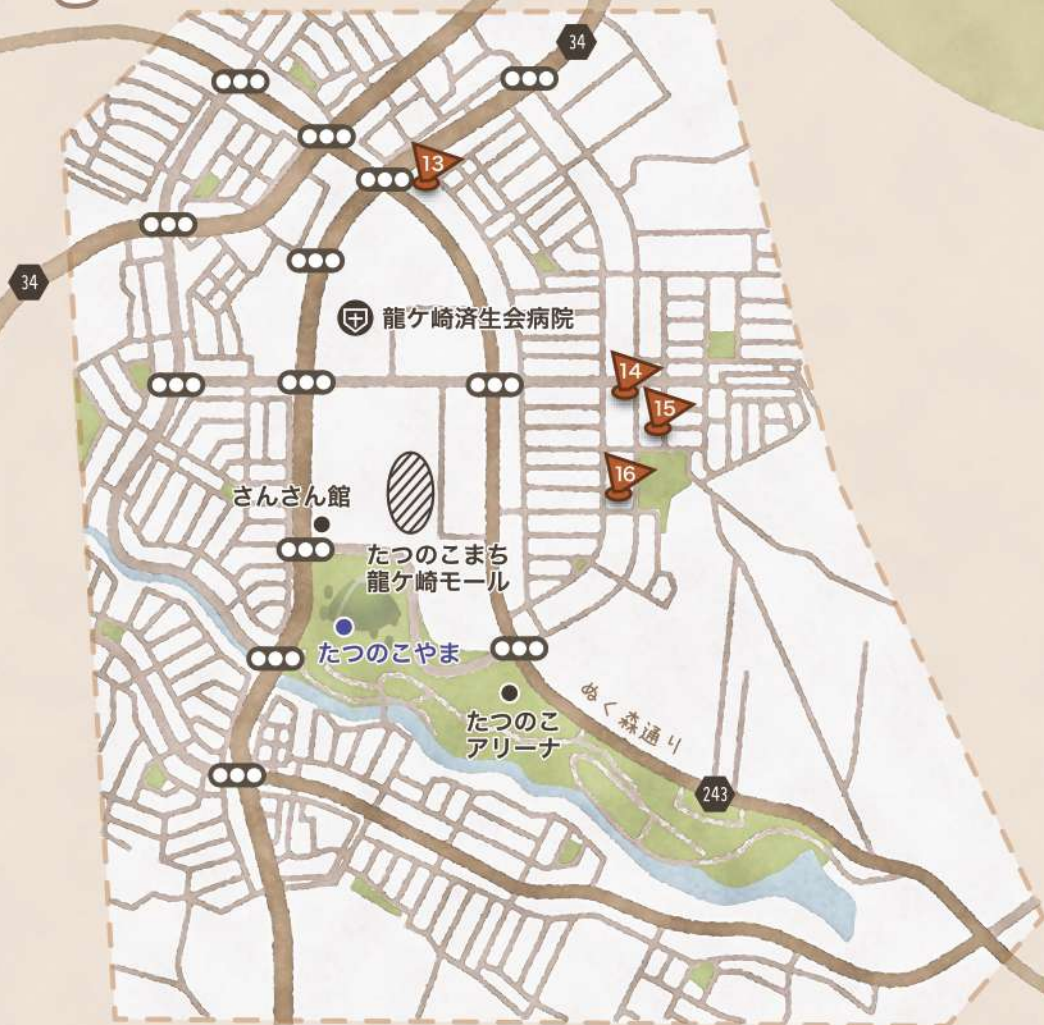

マップC

-  ...テイクアウトOK
 -  ...竜鉄コロッケ★フリーきっぷ
コロッケ割引対象店
 -  ...こるバス加盟店
 -  ...ウェルカムチケット対象店
- ※詳しくは各店舗へお問合せ下さい。

13 ランドローム龍ヶ岡店

粗めの豚肉とホクホク
じゃがいもの龍ヶ崎コ
ロッケ

 龍ヶ崎市松ヶ丘1-1
電話番号 0297-64-8855
営業時間 9:00~21:45
定休日 年中無休

14 欧風レストランカウッパトリ

茨城産のお米を生クリームで煮込み、
ズワイガニとサーモンなど、具だくさ
んでクリーミーな龍ヶ崎コロッケ

龍ヶ崎市松ヶ丘2-8-1
電話番号 0297-64-8920
営業時間 ランチ 11:00~15:00
ディナー 17:30~22:00(要予約)
定休日 水曜・その他

15 タキザワクレープ

コロッケとクレープのコラボレ
ーション!ぜひ楽しんでみてく
ださい!

龍ヶ崎市松ヶ丘3-15-12
営業時間 11:00~16:30
定休日 木・日曜
インスタグラム @takizawacrepe

16 旬の台所 しゃんしゃん龍

十一野菜の米粉クリームコロッケ。旬
の野菜の旨味と米粉のクリームの相性
バツグンの龍ヶ崎コロッケです!!

   
龍ヶ崎市松ヶ丘2-10-1
電話番号 0297-85-2039
営業時間 11:30~14:30(LO.13:30)
17:30~22:30(LO.21:30)
定休日 木・月(夜)・火

たつのこやま

公園のシンボルは標高41mの「たつのこやま」。晴れた日には頂上から筑波山や牛久大仏、さらに運が良ければ東京スカイツリーなどを見ることができる。自由に遊べる広い芝生の広場や大型遊具などもあり、大人も子供も楽しめる。