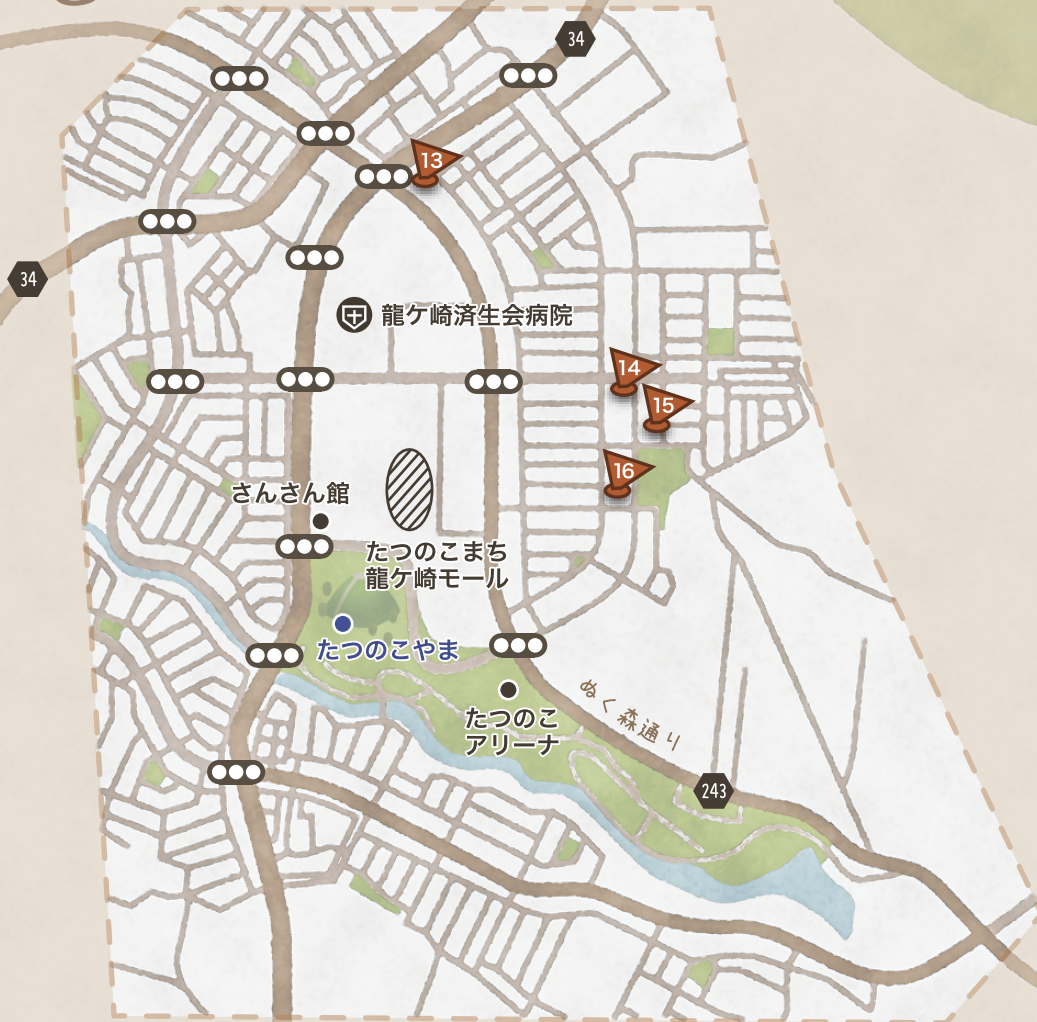

# マップC

- ...テイクアウトOK
  - ...竜鉄コロッケ★フリーきっぷ  
コロッケ割引対象店
  - ...ころバス加盟店
  - ...ウェルカムチケット対象店
- ※詳しくは各店舗へお問合せ下さい。

## 15 タキザワクレープ

コロッケとクレープのコラボレ  
ーション!ぜひ楽しんでみてく  
ださい!

龍ヶ崎市松ヶ丘3-15-12  
営業時間 11:00~16:30  
定休日 木・日曜  
インスタグラム @takizawacrepe

## 16 旬の台所 しゃんしゃん龍

十一野菜の米粉クリームコロッケ。旬  
の野菜の旨味と米粉のクリームの相性  
バツグンの龍ヶ崎コロッケです!!

龍ヶ崎市松ヶ丘2-10-1  
電話番号 0297-85-2039  
営業時間 11:30~14:30(LO.13:30)  
17:30~22:30(LO.21:30)  
定休日 木・月(夜)・火

### たつのこやま

公園のシンボルは標高41mの「たつのこやま」。晴れた日には頂上から筑波山や牛久大仏、さらに運が良ければ東京スカイツリーなどを見ることができる。自由に遊べる広い芝生の広場や大型遊具などもあり、大人も子供も楽しめる。